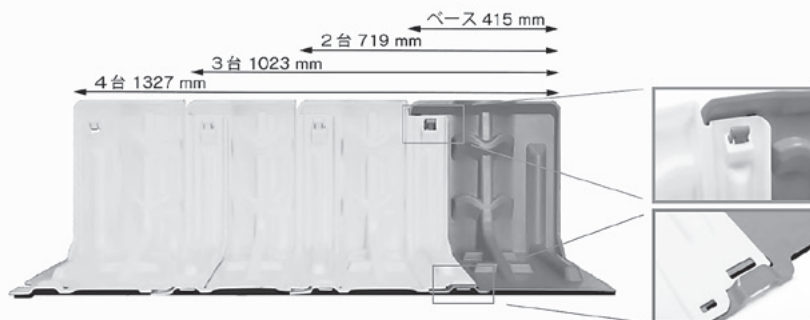

商品の詳細

コード	13
商品名	止水板みずからまもる君ベース(レッド)
色	赤
材質	ポリプロピレン
サイズ(mm)	W415×H395×D410
重量(kg)	1.5

コード	14
商品名	止水板みずからまもる君連結用(イエロー)
色	黄
材質	ポリプロピレン
サイズ(mm)	W415×H395×D410
重量(kg)	1.5

連結用のみでは止水できません。連結用の場合は必ず ベースが一台必要 です。

設置方法紹介動画

連結用を1台追加ごとに、304mm延長されます。