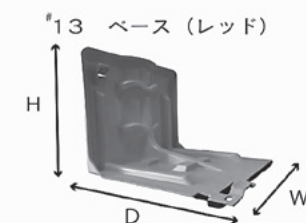

商品の詳細

コード	13
商品名	止水板みずからまもる君ベース(レッド)
色	赤
材質	ポリプロピレン
サイズ(mm)	W415×H395×D410
重量(kg)	1.5

コード	14
商品名	止水板みずからまもる君連結用(イエロー)
色	黄
材質	ポリプロピレン
サイズ(mm)	W415×H395×D410
重量(kg)	1.5

連結用のみでは止水できません。連結用の場合は必ず ベースが一台必要 です。