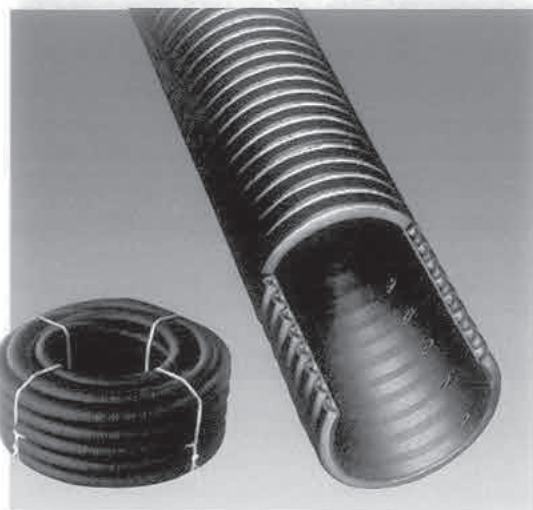

トヨドレンダブル (農業用) TDW

内面平滑タイプ

水田・畑地・草地・果樹園等暗渠排水に最適。(粗度係数:n=0.010)
内面平滑管の為、低勾配でも水の流れがスムーズです。

製品構造図及び製品規格

製品構造図

有孔管・無孔管

接続 部品

製品名	製品名
ソケット	90°チーズ / 45°チーズ
トマリ	90°クロス
90°エルボ / 45°エルボ	片落ちカラー
両受カラー	
ドレンレイヤー用ソケット	

製品名	製品名
ソケット	DV用ソケット
トマリ	VUソケット
90°エルボ / 45°エルボ	無孔用DV用ソケット
両受カラー	
ドレンレイヤー用ソケット	

製品名	製品名
ソケット	
トマリ	
90°エルボ / 45°エルボ	
両受カラー	
ドレンレイヤー用ソケット	