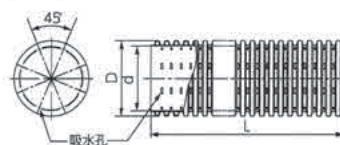

トヨドレンダブル (農業用) TDW

内面平滑タイプ

水田・畑地・草地・果樹園等暗渠排水に最適。(粗度係数:n=0.010)
内面平滑管の為、低勾配でも水の流れがスムーズです。

製品構造図及び製品規格

製品構造図

有孔管・無孔管

接続 部品

製品名	製品名
ソケット	90°チーズ / 45°チーズ
トマリ	90°クロス
90°エルボ / 45°エルボ	片落ちカラー
両受カラー	
ドレンレイヤー用ソケット	

製品名	製品名
ソケット	DV用ソケット
トマリ	VUソケット
90°エルボ / 45°エルボ	無孔用DV用ソケット
両受カラー	
ドレンレイヤー用ソケット	

製品名	製品名
ソケット	
トマリ	
90°エルボ / 45°エルボ	
両受カラー	
ドレンレイヤー用ソケット	