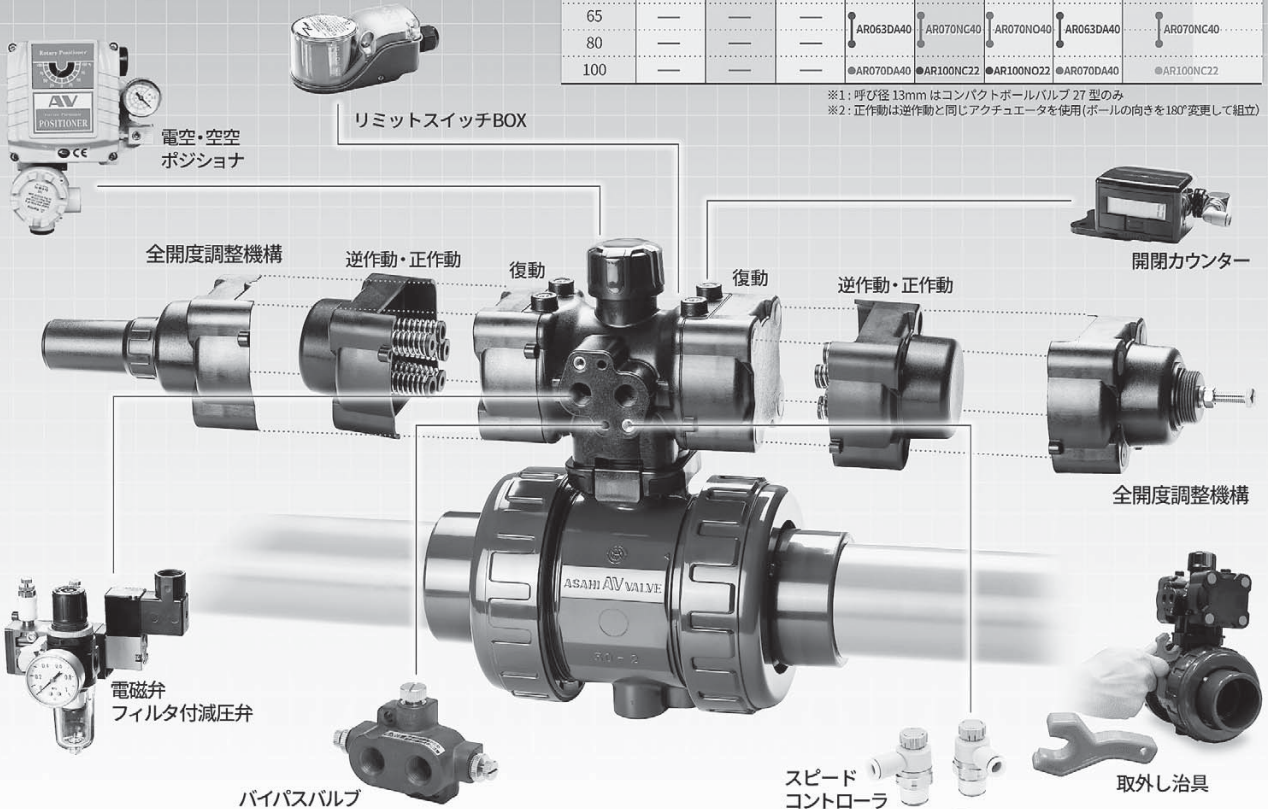

旭有機材株式会社

エア式 ボールバルブ AR型

配管を快感に。「カチャッ」と取付かんたん。*

※呼び径 50mm 以下の製品の使用感において

- 簡単メンテナンス
- 軽量・コンパクト
- 優れた耐久性

■アクチュエータ選定表

バルブ 呼び径 (mm)	コンパクトボールバルブ 27 型			ボールバルブ 21α型・21 型			三方ボールバルブ 23 型		
	復動	逆作動	正作動	復動	逆作動	正作動	復動	逆作動	正作動 ^{※2}
13 ^{※1} /15	●AR032DA10			●AR032DA10					●AR040NC20
20		●AR040NC20	●AR040NO20	●AR032DA11	●AR040NC20	●AR040NO20	●AR040DA20		
25	●AR032DA11								●AR050NC30
32	●AR040DA20	●AR050NC30	●AR050NO30	●AR040DA20	●AR050NC30	●AR050NO30			
40				●AR050DA30	●AR063NC40	●AR063NO40	●AR050DA30		●AR063NC40
50	●AR050DA30	●AR063NC40	●AR063NO40						
65	—	—	—	●AR063DA40	●AR070NC40	●AR070NO40	●AR063DA40		●AR070NC40
80	—	—	—						
100	—	—	—	●AR070DA40	●AR100NC22	●AR100NO22	●AR070DA40		●AR100NC22

※1: 呼び径 13mm はコンパクトボールバルブ 27 型のみ

※2: 正作動は逆作動と同じアクチュエータを使用(ボールの向きを180°変更して組立)

型番: A27L
コンパクトボールバルブ 27 型
U-PVC、C-PVC
ソケット形、ねじ込み形

型番: A2AL / A21L
ボールバルブ 21α型・21 型
U-PVC、C-PVC(21α型・21 型)
PP、PVDF(21 型)
ソケット形、ねじ込み形、
フランジ形、スピゴット形

型番: A23L
三方ボールバルブ 23 型
U-PVC、C-PVC、
PP、PVDF
ソケット形、ねじ込み形、
フランジ形、スピゴット形