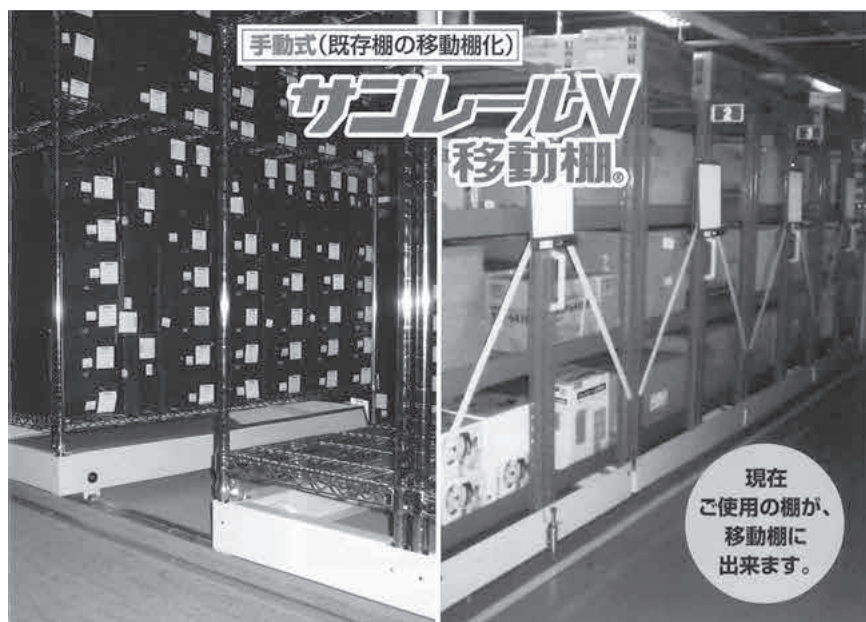

川島商事株式会社
KAWASHIMA商品ニュース
 2021年8月号 第323号

● 総発売元

株式会社 サン ステーション システムズ

【活用している主な業界】

- 酒類業界
- 食品業界
- 茶・和洋菓子業界
- 乾物・のり業界
- 冠婚葬祭業界
- 薬・化粧品業界
- 陶・磁器業界
- 家庭・雑貨産業
- 電気・ガス業界
- 遊戯・玩具業界
- 建設資材・塗装業界
- 自動車・二輪・タイヤ業界

～ご存じでしたか？～
 —すべての棚を移動棚化して再生出来ます—

特 徴

- | | |
|--|---|
| <p>■ 便利な自在棚</p> <p>棚板を乗せる棚受けが頑丈なフック形式構造のため30mmピッチで自由に棚段調節ができます。</p> | <p>■ 耐震構造</p> <p>転倒防止の為、移動棚の走行方向両端にはサポートフットを取付け、左右方向は車輪がレールをガイドします。</p> |
|  |  |
| <p>■ 走行性能</p> <p>高精度のベアリングが内蔵された車輪(ジュラコン製)は、レールと点接点で走行する為、女性でも軽く動きます。</p> | <p>■ ふれ止め金具</p> <p>1枚もので出来ている為、強度にすぐれ、接合部分をしっかりと固定し、ブレがありません。</p> |
|  |  |