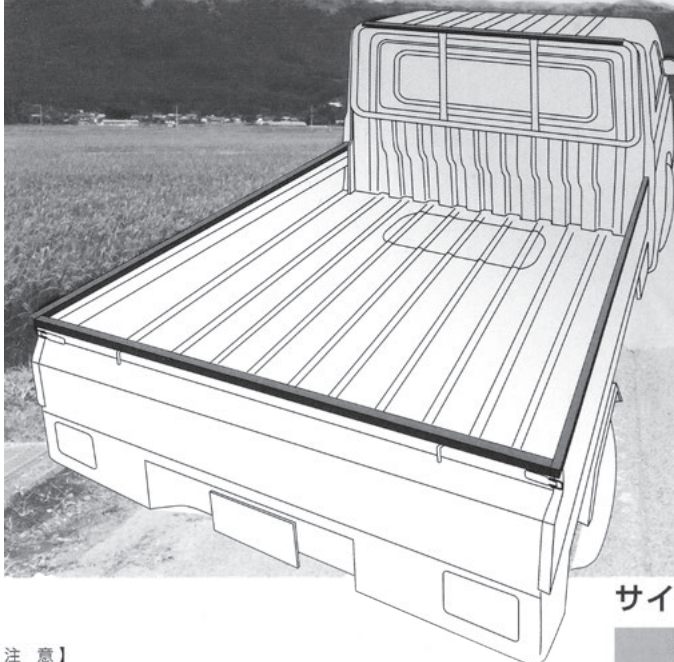

## 荷物を守り、トラックを守る。

バンドー・I・C・S

# 荷台パネルカバーR

耐候性・耐久性に優れ、荷物や  
サイド・リヤ部・トリー部を保護します。

サイド・リヤ部

トリー部

サイド・リヤ部とトリー部の幅違い2種類セット

【注意】

- 汎用品ですので、車の年式によっては取付のできないものもございますのでご注意ください。
- サイド・リヤ・トリー部の形状によっては取付できない車種もございますのでご注意ください。
- 火気は厳禁です。蒸気・油・薬品類はお避け下さい。
- 直射日光や雨風を避け、湿度の低い平らな所に保管してください。保管に望ましい温度は-0℃~30℃です。
- 食品に直接触れる使い方はしないでください。
- 水などで濡れると滑りやすくなりますのでご注意ください。

部 位	幅	長さ	入 数
サ イ ド 部	30mm	2.0m	2本
リ ヤ 部	30mm	1.4m	1本
ト リ イ 部	20mm	1.1m	1本
粘 着 テ ー プ	20mm	6.7m	1巻
カ ラ ー	ブラック		
ケースサイズ	厚50×幅120×長さ2,030mm		

その他タイプも  
好評発売中!

取り付けは簡単。  
車種やお好みに合わせて  
タイプをお選びください。

鮮やかなシルバーラインが入っています。

SBタイプ

鮮やかなシルバーラインが入っています。

A・Cタイプ

品 種	SBタイプ	Aタイプ	Cタイプ
選定車種	軽トラック		普通トラック
巾×長さ×入数	30mm× 2m×2本 30mm×1.4m×1本 30mm×1.1m×1本	35mm× 2m×2本 35mm×1.4m×1本 35mm×1.1m×1本	45mm×1.6m×5本 45mm×1.4m×1本
粘着テープ	6.7m×1巻	6.5m×1巻	9.4m×1巻
箱寸法 (厚50×幅120×長さmm)	50×120×2,030	50×120×2,030	60×130×1,740
カラー	ブラック (シルバーライン付き)	ブラック (シルバーライン付き)	ブラック (シルバーライン付き)