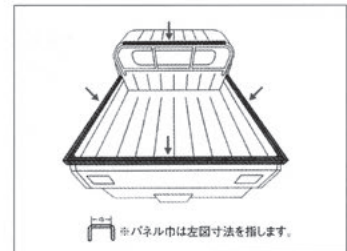

# 荷台パネルカバーR

耐候性・耐久性に優れ、荷物や  
サイド・リヤ部・トリー部を保護します。

サイド・リヤ部

トリー部

サイド・リヤ部とトリー部の幅違い2種類セット

【注意】

- 汎用品ですので、車の年式によっては取付のできないものもございますのでご注意ください。
- サイド・リヤ・トリー部の形状によっては取付できない車種もございますのでご注意ください。
- 火気は厳禁です。蒸気・油・薬品類はお避け下さい。
- 直射日光や雨風を避け、湿度の低い平らな所に保管してください。保管に望ましい温度は-0℃~30℃です。
- 食品に直接触れる使い方はしないでください。
- 水などで濡れると滑りやすくなりますのでご注意ください。

部 位	幅	長さ	入 数
サ イ ド 部	30mm	2.0m	2本
リ ヤ 部	30mm	1.4m	1本
ト リ イ 部	20mm	1.1m	1本
粘 着 テ ー プ	20mm	6.7m	1巻
カ ラ ー	ブラック		
ケースサイズ	厚50×幅120×長さ2,030mm		

その他タイプも  
好評発売中!

取り付けは簡単。  
車種やお好みに合わせて  
タイプをお選びください。

鮮やかなシルバーラインが入っています。

SBタイプ

鮮やかなシルバーラインが入っています。

A・Cタイプ

品 種	SBタイプ	Aタイプ	Cタイプ
選定車種	軽トラック		普通トラック
巾×長さ×入数	30mm× 2m×2本 30mm×1.4m×1本 30mm×1.1m×1本	35mm× 2m×2本 35mm×1.4m×1本 35mm×1.1m×1本	45mm×1.6m×5本 45mm×1.4m×1本
粘着テープ	6.7m×1巻	6.5m×1巻	9.4m×1巻
箱寸法 (厚50×幅120×長さmm)	50×120×2,030	50×120×2,030	60×130×1,740
カラー	ブラック (シルバーライン付き)	ブラック (シルバーライン付き)	ブラック (シルバーライン付き)