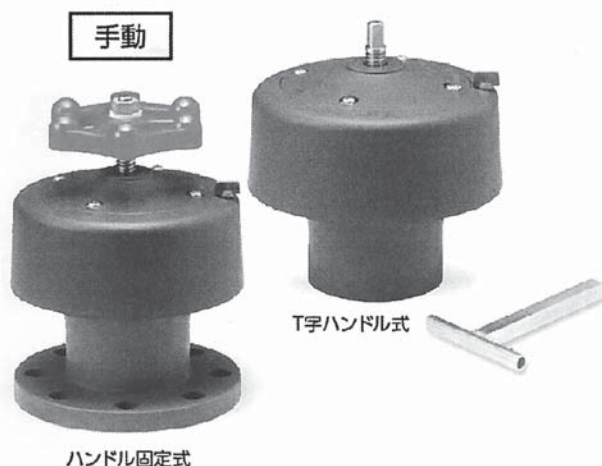

アルファアルファバルブ®82型

- ・外観・シール性はもとより強度にも万全を期したデザイン
- ・周辺の水稲に弊害を与えない、水の飛散をおさえた設計
- ・部品数が少ないため解体が容易で、ポンプを停止することなくカバーがはずれる仕様

基本仕様

バルブ型式———アルファアルファバルブ®82型

呼び径———50mm、80mm、100mm

ボディ材質———**U-PVC**

シール材質———**EPDM**

接続規格/フランジ形——JIS10K

ソケット形——JIS

	流体温度	最高許容圧力(常温) MPa(kgf/cm ²)	接続方式	
			フランジ形	ソケット形
U-PVC	0℃~50℃	1.0(10.2)	○	○

☑ 最高許容圧力は水撃圧を含んだ圧力です。最高許容圧力を超えて使用しないでください。
※ 温度別・材質別許容圧力については、総合カタログ(バルブ編)をご参照ください。

川島商事株式会社

{以上商品のお問い合わせ、カタログご請求は、お近くの下記弊社営業所まで}