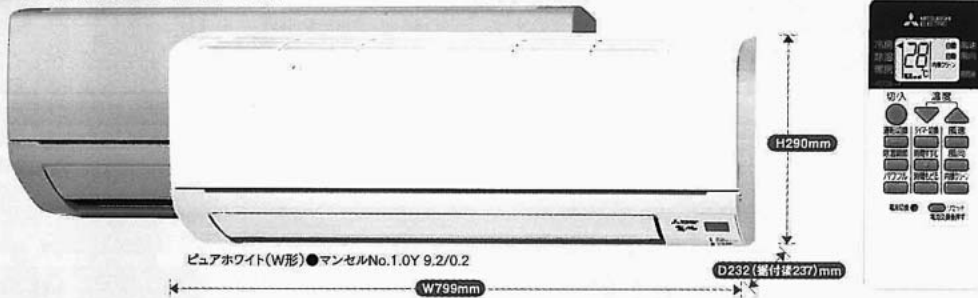

2015 New Model GV シリーズ

ブラウン(T形) ●マンセルNo.0.2Y 7.3/1.1

(T形) 変速対応品