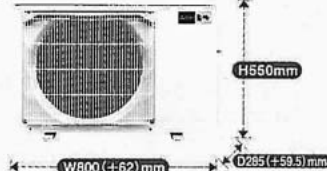

アルミサビナイト室外機

MSZ-GV365
-GV405S
-GV565S

[GVシリーズ全機種共通]

- ●プラチナアレル除菌フィルター(別売) 形名:MAC-311FT
  希望小売価格:1,000円(税別) [交換のめやす約3年]
- ●リモコンホルダー(別売) 形名:MAC-180RH
  希望小売価格:600円(税別)
- [MSZ-GV225-GV255-GV285]
- ●ドレンノケット(別売) 形名:MAC-840DS
  希望小売価格:200円(税別) (MAC-860DSも使用可
  ※取付時にソメを切り取る必要があります)
- [MSZ-GV365-GV405S-GV565S]
- ●ドレンノケット(別売) 形名:MAC-860DS
  希望小売価格:200円(税別)

●室内ユニット寸法中( )内の寸法は、据付板を付けたときの寸法です。●室外ユニット寸法中( )内の寸法は、サービスパネル及び脚部の突出し寸法です。●印刷の色は実際の商品色とは異なる場合があります。●掲載機種にアース線(アース棒)は同梱されていません。●掲載機種にドレンノケットは同梱されていません。●室外機凍結防止ヒーターを取り付けることはできません。

主な機能	清潔	自動内部クリーン※1	快適	室温キープシステム	便利	電流切換※5 (ピークカット)
		はすせるボディ (前面パネルのみ)		急速パワフルモード※3		配管再利用対応※6
		室内機・ 清潔コート熱交換器		選べる 3モード除湿※4		長尺配管対応※7
		防カビ エアフィルター※2				

川島商事株式会社

(以上商品のお問い合わせ、カタログご請求は、お近くの下記弊社営業所まで)

名古屋営業所	〒456-8510	名古屋市熱田区花町1番20号	TEL (052)671-4171
エンジニアリング室	〒456-8510	名古屋市熱田区花町1番20号	TEL (052)671-4173
小牧営業所	〒485-0826	小牧市大字東田中字金井戸601番地の1	TEL (0568)76-4711
名古屋南営業所	〒455-0804	名古屋市港区当知一丁目906番地	TEL (052)383-1841
静岡営業所	〒422-8037	静岡市駿河区下島350番地の1	TEL (054)238-1733
松本営業所	〒390-0836	松本市高宮北15番5号	TEL (0263)26-0545
長野営業所	〒380-0928	長野市若里七丁目11番28号	TEL (026)227-5252
北陸営業所	〒920-0016	金沢市諸江町中丁491番地	TEL (076)223-2761
三重営業所	〒514-0819	津市高茶屋二丁目11番9号	TEL (059)234-7372