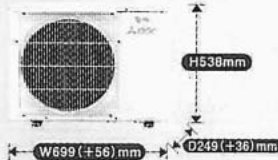

コンパクト&アルミサビナイト室外機

MSZ-GV225
-GV255
-GV285