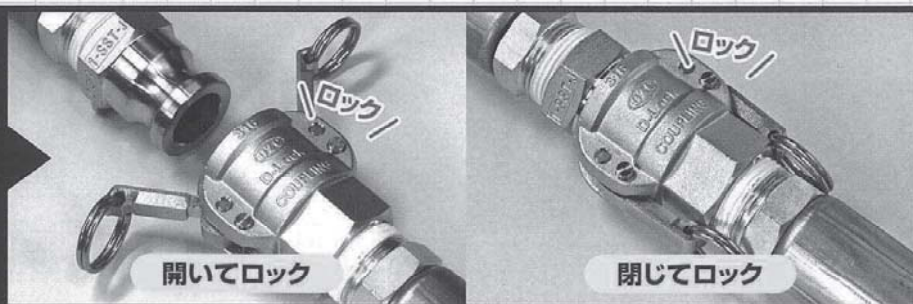

川島商事株式会社

KAWASHIMA商品ニュース

2017年2月号

第269号

小澤物産株式会社 機械事業部

D-LOCK

ダブルロック 新登場

自動でロック レバーを閉じるだけで自動的にロック！

事故防止 ボタンタイプ採用により誤作動防止を実現！（国内初）

作業性UP もうレバーをひもで縛る必要なし！

2つのロックで
確実・安心

※上部レバー開の状態のロックは簡易ロックです。

カチッとなれば
ロック完了

ボタンを
押してロックを
解除