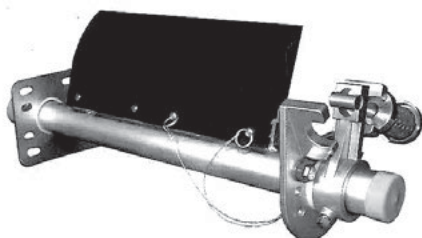

アメリカが鍛えた強力ベルトクリーナー、 ついに日本上陸!! アスゴ・スカルパーEZ スカルパーF1

掻きとり続ける信頼性が、アスゴ品質。

アスゴ・スカルパーEZ

対応ベルト速度:300m/min 以下

ベルトクリーナーの最上級機種

- ブレードのテンションはつねに理想の状態に自動調整
- ブレードの摩耗をカラーインジケータで判断
- シュート内部を見ることなく、安全にブレード摩耗を監視
- 耐摩耗性に優れたブレードを採用(スカルパー4)
- ブレードの交換はピンの抜き差しで簡単

アスゴ・スカルパーF1

対応ベルト速度:210m/min 以下

効率的にクリーニングする基本機種

- ブレードのテンションを自動調整
- ベルトを傷つけない、ウレタン複合材ブレード(スカルパー3・4の2種類のブレードに対応)
- ブレードの交換はピンの抜き差しで簡単

長期間バツグンの掻きとり効果を発揮!

石炭・鉄鉱石・骨材・セメント・磷酸塩・肥料・珪砂・灰・汚泥搬送など様々な用途で高い使用実績が評価されています。