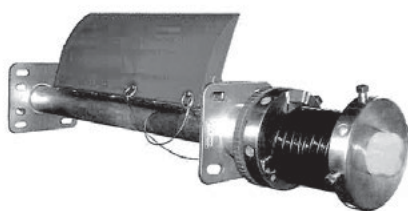

アメリカが鍛えた強力ベルトクリーナー、 ついに日本上陸!! アスゴ・スカルパーEZ スカルパーF1

掻きとり続ける信頼性が、アスゴ品質。

アスゴ・スカルパーEZ

対応ベルト速度:300m/min 以下

ベルトクリーナーの最上級機種

- ブレードのテンションはつねに理想の状態に自動調整
- ブレードの摩耗をカラーインジケータで判断
- シュート内部を見ることなく、安全にブレード摩耗を監視
- 耐摩耗性に優れたブレードを採用(スカルパー4)
- ブレードの交換はピンの抜き差しで簡単

アスゴ・スカルパーF1

対応ベルト速度:210m/min 以下

効率的にクリーニングする基本機種

- ブレードのテンションを自動調整
- ベルトを傷つけない、ウレタン複合材ブレード(スカルパー3・4の2種類のブレードに対応)
- ブレードの交換はピンの抜き差しで簡単

長期間バツグンの掻きとり効果を発揮!

石炭・鉄鉱石・骨材・セメント・磷酸塩・肥料・珪砂・灰・汚泥搬送など様々な用途で高い使用実績が評価されています。