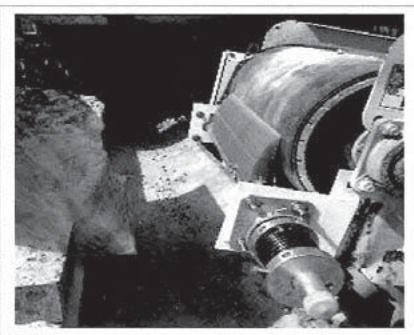

アメリカが鍛えた強力ベルトクリーナー、 ついに日本上陸!! アスゴ・スカルパーEZ スカルパーF1

掻きとり続ける信頼性が、アスゴ品質。

アスゴ・スカルパーEZ

対応ベルト速度:300m/min 以下

ベルトクリーナーの最上級機種

- ブレードのテンションはつねに理想の状態に自動調整
- ブレードの摩耗をカラーインジケータで判断
- シュート内部を見ることなく、安全にブレード摩耗を監視
- 耐摩耗性に優れたブレードを採用(スカルパー4)
- ブレードの交換はピンの抜き差しで簡単

アスゴ・スカルパーF1

対応ベルト速度:210m/min 以下

効率的にクリーニングする基本機種

- ブレードのテンションを自動調整
- ベルトを傷つけない、ウレタン複合材ブレード(スカルパー3・4の2種類のブレードに対応)
- ブレードの交換はピンの抜き差しで簡単

長期間バツグンの掻きとり効果を発揮!

石炭・鉄鉱石・骨材・セメント・磷酸塩・肥料・珪砂・灰・汚泥搬送など様々な用途で高い使用実績が評価されています。